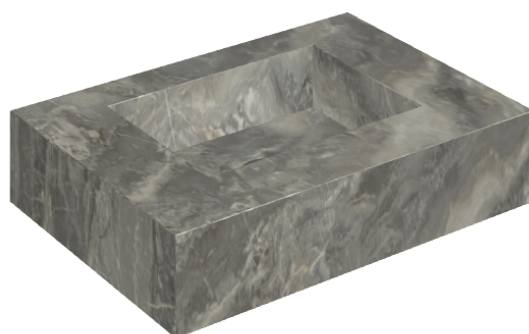

SCHEDA DI CONFIGURAZIONE

Cod. art.: 620810000001

Fly

Water Basin 70

Rivestimento del
prodotto

Charme Deluxe Grigio
Orobico Matt

I colori e le altre caratteristiche estetiche delle piastrelle presenti nelle illustrazioni presenti sul sito sono puramente indicativi. Guarda sempre i campioni di persona prima dell'acquisto.