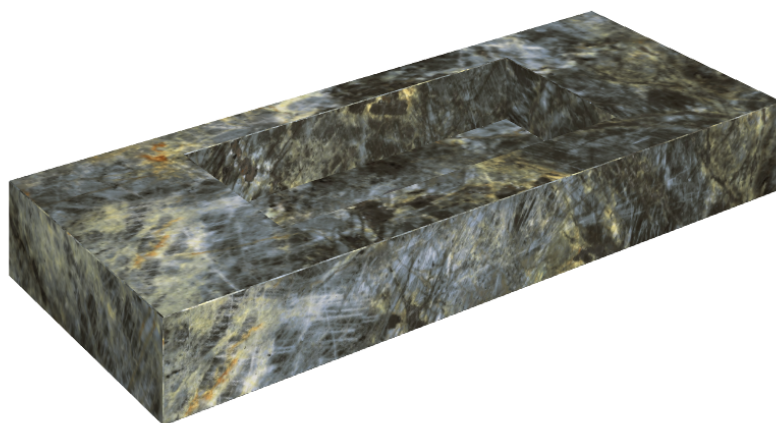

SCHEDA DI CONFIGURAZIONE

Cod. art.: 620810000003

Fly

Washbasin 120

Rivestimento del
prodotto

Stellaris Madagascar
Dark Matt

I colori e le altre caratteristiche estetiche delle piastrelle presenti nelle illustrazioni presenti sul sito sono puramente indicativi. Guarda sempre i campioni di persona prima dell'acquisto.