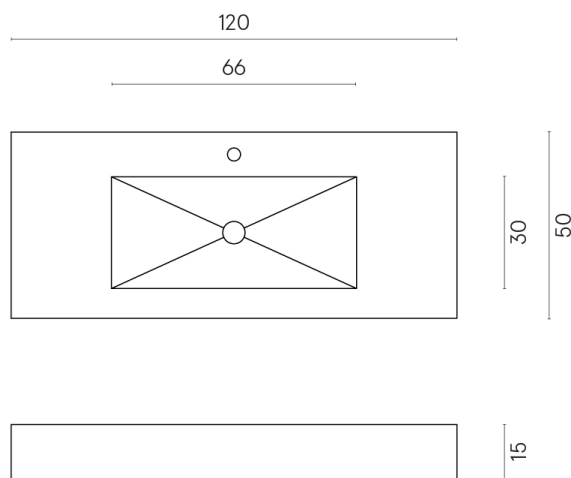

SCHEDA DI CONFIGURAZIONE

Cod. art.: 620810000003

Fly

Washbasin 120

Rivestimento del
prodotto
Eternum Cream Matt

I colori e le altre caratteristiche estetiche delle piastrelle presenti nelle illustrazioni presenti sul sito sono puramente indicativi. Guarda sempre i campioni di persona prima dell'acquisto.