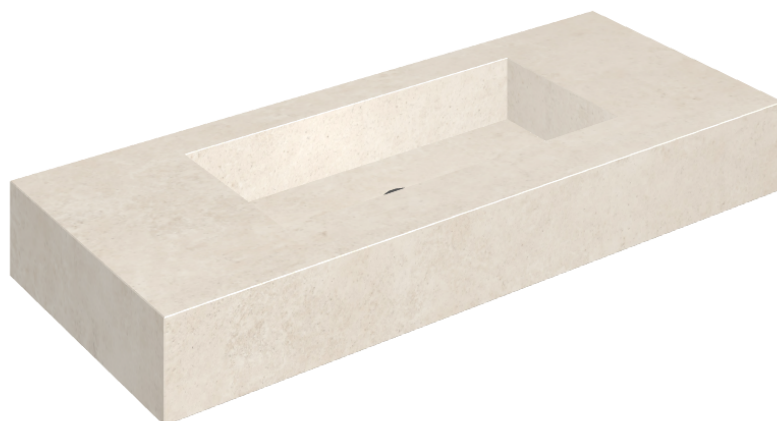

SCHEDA DI CONFIGURAZIONE

Cod. art.: 620810000003

Fly

Washbasin 120

Rivestimento del
prodotto

Eternum Snow Matt

I colori e le altre caratteristiche estetiche delle piastrelle presenti nelle illustrazioni presenti sul sito sono puramente indicativi. Guarda sempre i campioni di persona prima dell'acquisto.