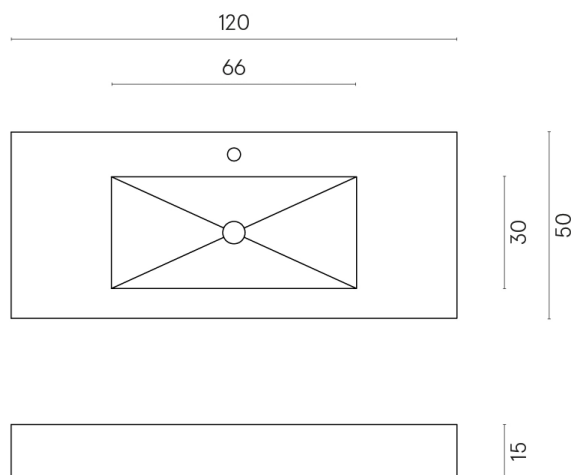

SCHEDA DI CONFIGURAZIONE

Cod. art.: 620810000003

Fly

Washbasin 120

Rivestimento del
prodotto
Metropolis Absolut
Silver Matt

I colori e le altre caratteristiche estetiche delle piastrelle presenti nelle illustrazioni presenti sul sito sono puramente indicativi. Guarda sempre i campioni di persona prima dell'acquisto.