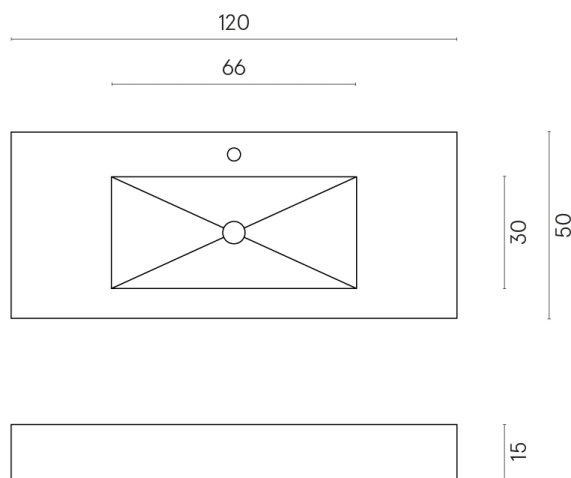

SCHEDA DI CONFIGURAZIONE

Cod. art.: 620810000003

Fly

Washbasin 120

Rivestimento del
prodotto

Surface Scarlet
Honed Satin

I colori e le altre caratteristiche estetiche delle piastrelle presenti nelle illustrazioni presenti sul sito sono puramente indicativi. Guarda sempre i campioni di persona prima dell'acquisto.