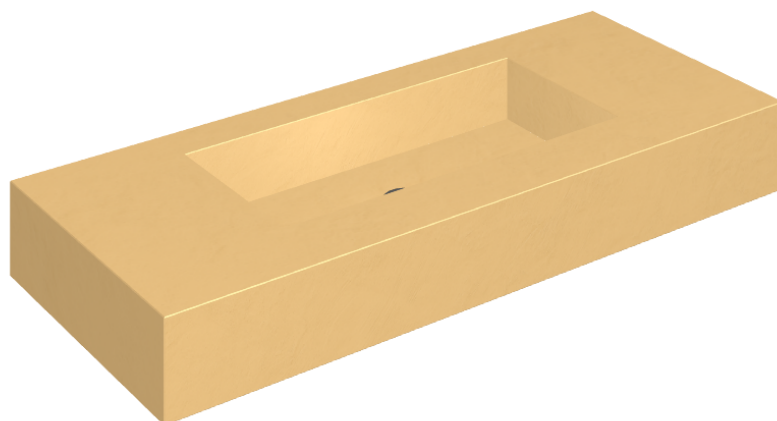

SCHEDA DI CONFIGURAZIONE

Cod. art.: 620810000003

Fly

Washbasin 120

Rivestimento del
prodotto
Surface Sun Honed
Satin

I colori e le altre caratteristiche estetiche delle piastrelle presenti nelle illustrazioni presenti sul sito sono puramente indicativi. Guarda sempre i campioni di persona prima dell'acquisto.