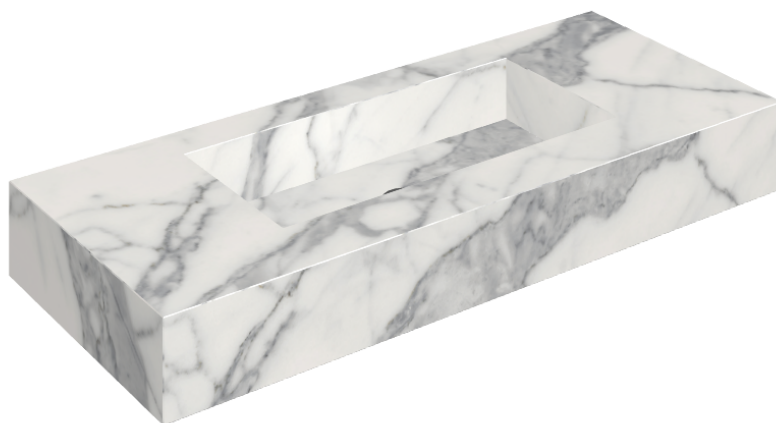

SCHEDA DI CONFIGURAZIONE

Cod. art.: 620810000003

Fly

Washbasin 120

Rivestimento del
prodotto

Charme Evo Statuario
Matt

I colori e le altre caratteristiche estetiche delle piastrelle presenti nelle illustrazioni presenti sul sito sono puramente indicativi. Guarda sempre i campioni di persona prima dell'acquisto.