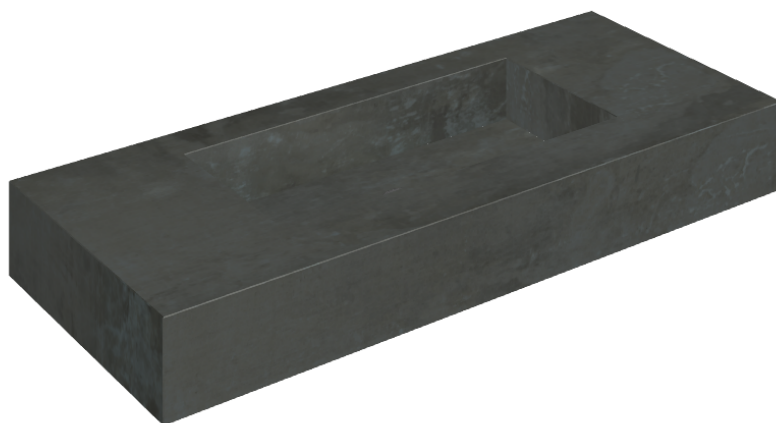

SCHEDA DI CONFIGURAZIONE

Cod. art.: 620810000003

Fly

Washbasin 120

Rivestimento del
prodotto
Surface Steel Matt

I colori e le altre caratteristiche estetiche delle piastrelle presenti nelle illustrazioni presenti sul sito sono puramente indicativi. Guarda sempre i campioni di persona prima dell'acquisto.