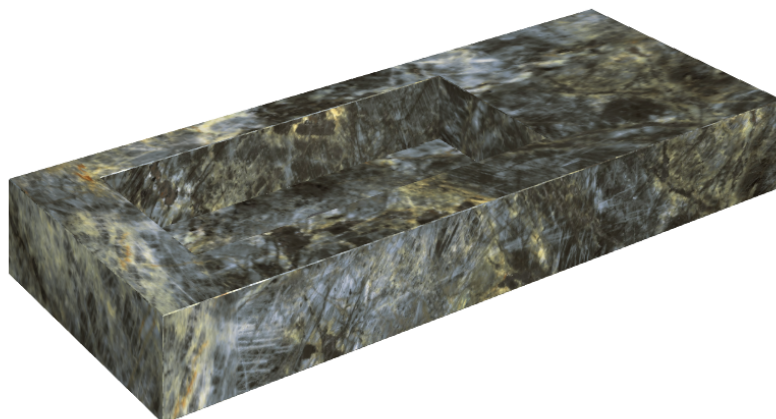

## Washbasin 120 Sx

Rivestimento del  
prodotto

Stellaris Madagascar  
Dark Matt

I colori e le altre caratteristiche estetiche delle piastrelle presenti nelle illustrazioni presenti sul sito sono puramente indicativi. Guarda sempre i campioni di persona prima dell'acquisto.