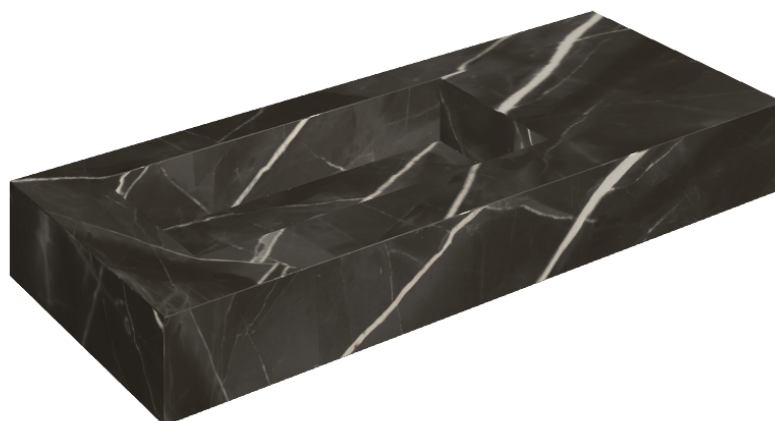

SCHEDA DI CONFIGURAZIONE

Cod. art.: 620810000004

Fly

Washbasin 120 Sx

Rivestimento del
prodotto

Stellaris Precious
Black Matt

I colori e le altre caratteristiche estetiche delle piastrelle presenti nelle illustrazioni presenti sul sito sono puramente indicativi. Guarda sempre i campioni di persona prima dell'acquisto.