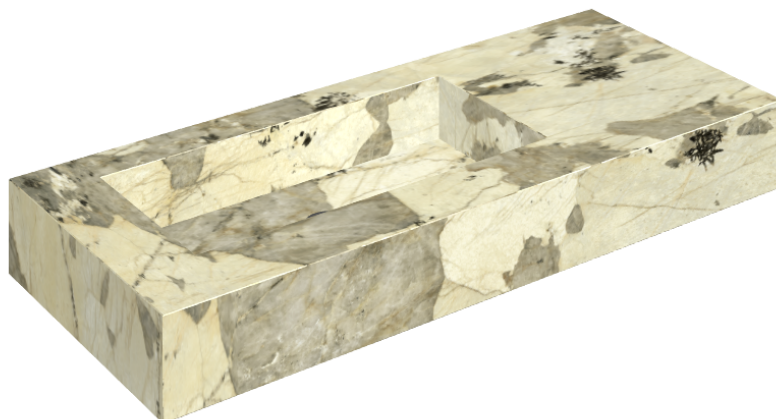

SCHEDA DI CONFIGURAZIONE

Cod. art.: 620810000004

Fly

Washbasin 120 Sx

Rivestimento del
prodotto

Eternum Volcano
Matt

I colori e le altre caratteristiche estetiche delle piastrelle presenti nelle illustrazioni presenti sul sito sono puramente indicativi. Guarda sempre i campioni di persona prima dell'acquisto.