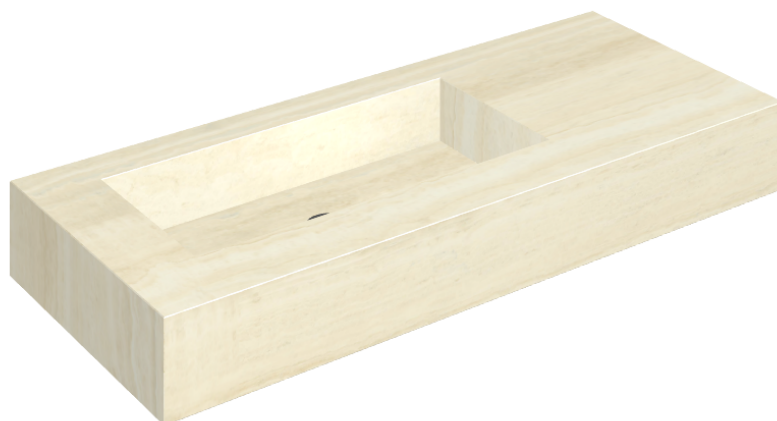

## Washbasin 120 Sx

Rivestimento del  
prodotto

Charme Advance  
Alabastro White Matt

I colori e le altre caratteristiche estetiche delle piastrelle presenti nelle illustrazioni presenti sul sito sono puramente indicativi. Guarda sempre i campioni di persona prima dell'acquisto.