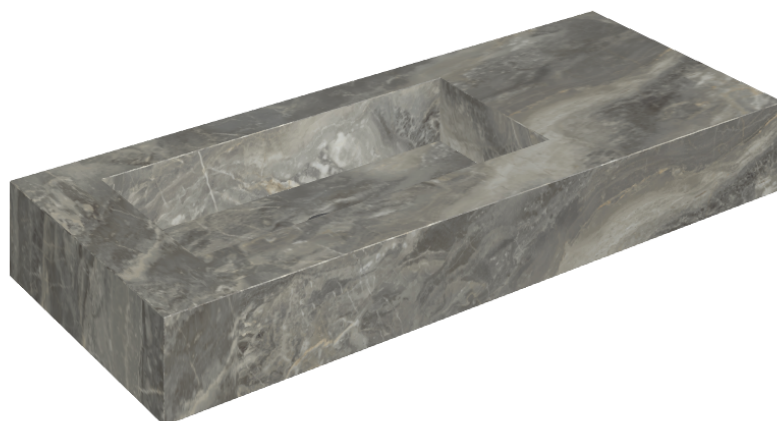

SCHEDA DI CONFIGURAZIONE

Cod. art.: 620810000004

Fly

Washbasin 120 Sx

Rivestimento del
prodotto

Charme Deluxe Grigio
Orobico Matt

I colori e le altre caratteristiche estetiche delle piastrelle presenti nelle illustrazioni presenti sul sito sono puramente indicativi. Guarda sempre i campioni di persona prima dell'acquisto.