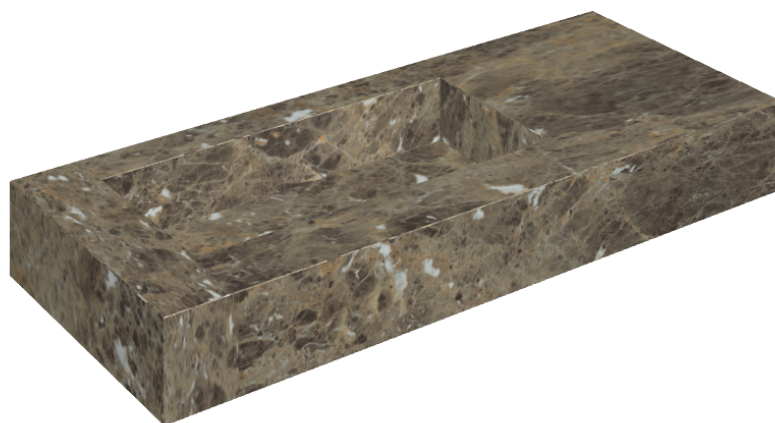

SCHEDA DI CONFIGURAZIONE

Cod. art.: 620810000004

Fly

Washbasin 120 Sx

Rivestimento del
prodotto

Charme Deluxe
Emperador Dark Matt

I colori e le altre caratteristiche estetiche delle piastrelle presenti nelle illustrazioni presenti sul sito sono puramente indicativi. Guarda sempre i campioni di persona prima dell'acquisto.