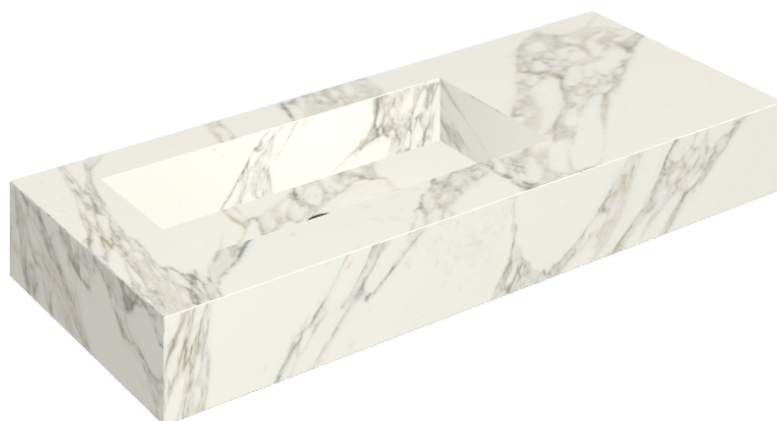

SCHEDA DI CONFIGURAZIONE

Cod. art.: 620810000004

Fly

Washbasin 120 Sx

Rivestimento del prodotto

Charme Deluxe Arabescato White Matt

I colori e le altre caratteristiche estetiche delle piastrelle presenti nelle illustrazioni presenti sul sito sono puramente indicativi. Guarda sempre i campioni di persona prima dell'acquisto.