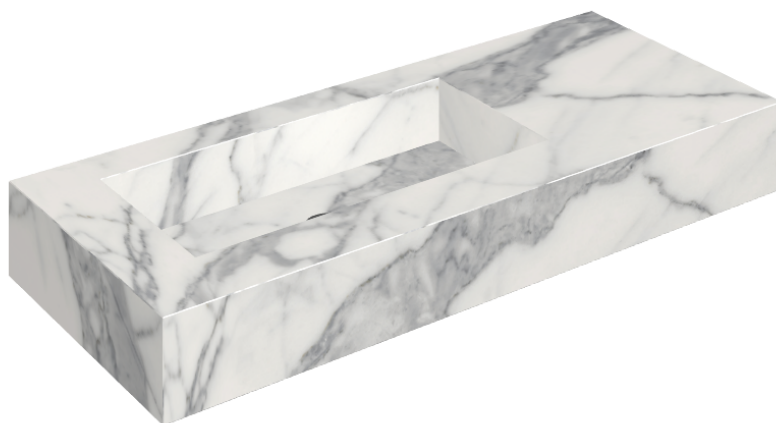

SCHEDA DI CONFIGURAZIONE

Cod. art.: 620810000004

Fly

Washbasin 120 Sx

Rivestimento del
prodotto

Charme Evo Statuario
Matt

I colori e le altre caratteristiche estetiche delle piastrelle presenti nelle illustrazioni presenti sul sito sono puramente indicativi. Guarda sempre i campioni di persona prima dell'acquisto.