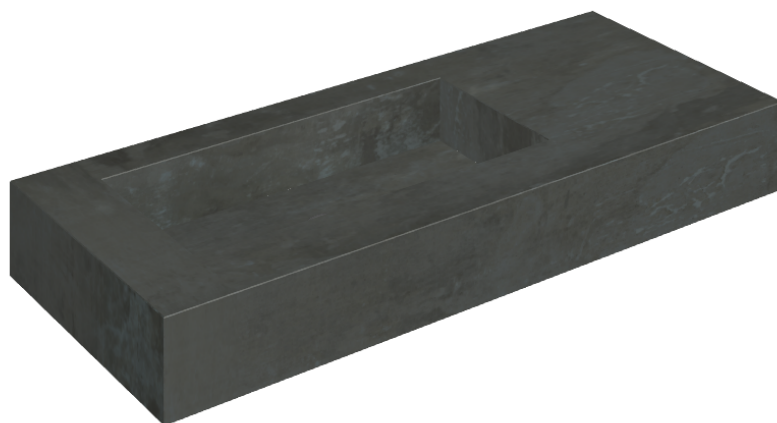

SCHEDA DI CONFIGURAZIONE

Cod. art.: 620810000004

Fly

Washbasin 120 Sx

Rivestimento del
prodotto
Surface Steel Matt

I colori e le altre caratteristiche estetiche delle piastrelle presenti nelle illustrazioni presenti sul sito sono puramente indicativi. Guarda sempre i campioni di persona prima dell'acquisto.