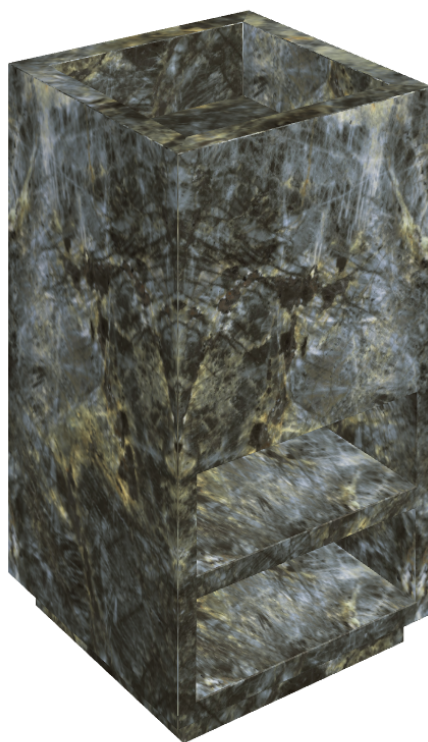

SCHEDA DI CONFIGURAZIONE

Cod. art.: 620810000007

Cube

Washbasin Shelf 50

Rivestimento del
prodotto

Stellaris Madagascar
Dark Matt

I colori e le altre caratteristiche estetiche delle piastrelle presenti nelle illustrazioni presenti sul sito sono puramente indicativi. Guarda sempre i campioni di persona prima dell'acquisto.