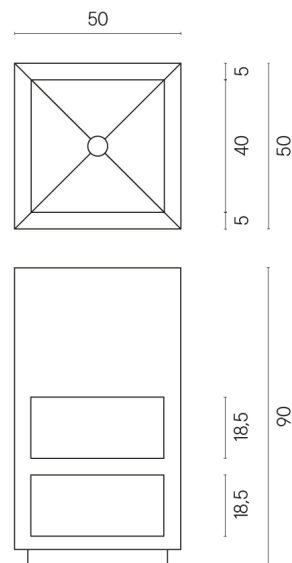

SCHEDA DI CONFIGURAZIONE

Cod. art.: 620810000007

Cube

Washbasin Shelf 50

Rivestimento del prodotto
Metropolis Absolut
Silver Matt

I colori e le altre caratteristiche estetiche delle piastrelle presenti nelle illustrazioni presenti sul sito sono puramente indicativi. Guarda sempre i campioni di persona prima dell'acquisto.