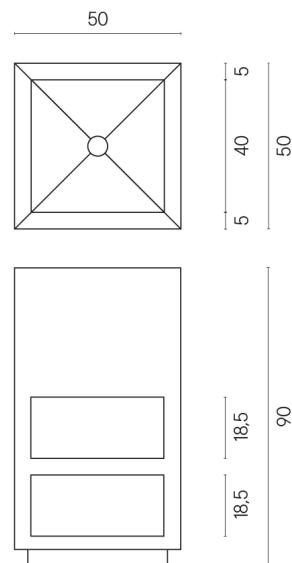

SCHEDA DI CONFIGURAZIONE

Cod. art.: 620810000007

Cube

Washbasin Shelf 50

Rivestimento del prodotto

Charme Advance
Platinum White Matt

I colori e le altre caratteristiche estetiche delle piastrelle presenti nelle illustrazioni presenti sul sito sono puramente indicativi. Guarda sempre i campioni di persona prima dell'acquisto.