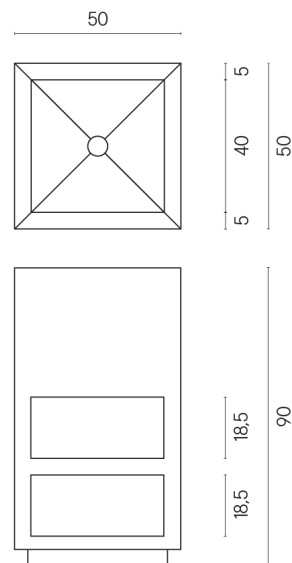

SCHEDA DI CONFIGURAZIONE

Cod. art.: 620810000007

Cube

Washbasin Shelf 50

Rivestimento del
prodotto

Millennium Dust Matt

I colori e le altre caratteristiche estetiche delle piastrelle presenti nelle illustrazioni presenti sul sito sono puramente indicativi. Guarda sempre i campioni di persona prima dell'acquisto.