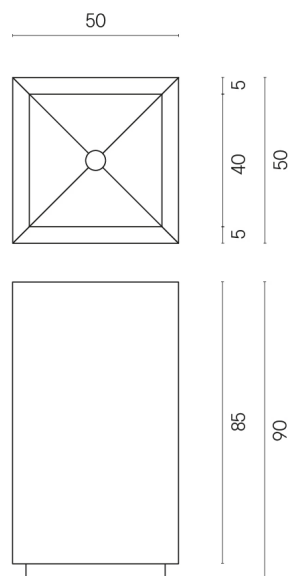

SCHEDA DI CONFIGURAZIONE

Cod. art.:

620810000006

Cube

Washbasin 50

Rivestimento del
prodotto

Materia Carbonio
Honed Satin

I colori e le altre caratteristiche estetiche delle piastrelle presenti nelle illustrazioni presenti sul sito sono puramente indicativi. Guarda sempre i campioni di persona prima dell'acquisto.

**Trova il punto vendita
autorizzato più vicino:**

<https://centr.italonceramica.ru/ru/home/dealer/>