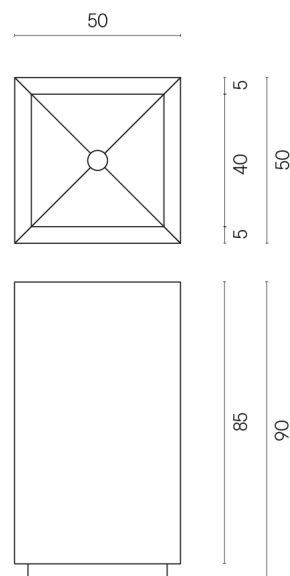

SCHEDA DI CONFIGURAZIONE

Cod. art.: 620810000006

Cube

Washbasin 50

Rivestimento del
prodotto
Eternum Carrara Lux

I colori e le altre caratteristiche estetiche delle piastrelle presenti nelle illustrazioni presenti sul sito sono puramente indicativi. Guarda sempre i campioni di persona prima dell'acquisto.