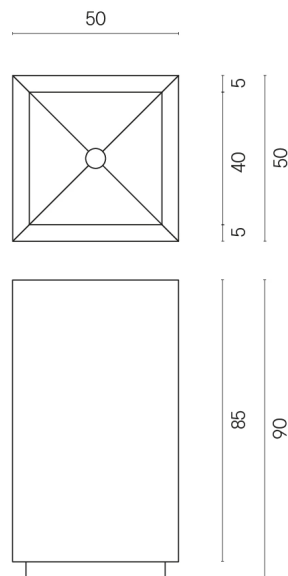

SCHEDA DI CONFIGURAZIONE

Cod. art.: 620810000006

Cube

Washbasin 50

Rivestimento del
prodotto

Metropolis Calacatta
Gold Matt

I colori e le altre caratteristiche estetiche delle piastrelle presenti nelle illustrazioni presenti sul sito sono puramente indicativi. Guarda sempre i campioni di persona prima dell'acquisto.