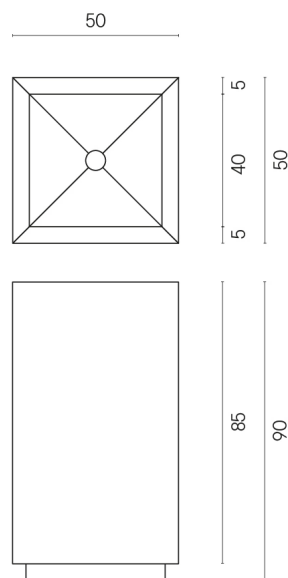

SCHEDA DI CONFIGURAZIONE

Cod. art.:

620810000006

Cube

Washbasin 50

Rivestimento del
prodotto

Charme Deluxe
Invisible White Matt

I colori e le altre caratteristiche estetiche delle piastrelle presenti nelle illustrazioni presenti sul sito sono puramente indicativi. Guarda sempre i campioni di persona prima dell'acquisto.