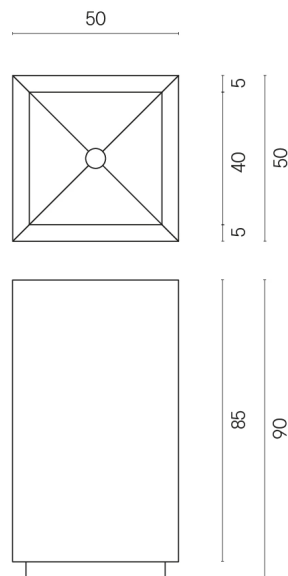

SCHEDA DI CONFIGURAZIONE

Cod. art.: 620810000006

Cube

Washbasin 50

Rivestimento del
prodotto

Charme Deluxe
Bianco Michelangelo
Matt

I colori e le altre caratteristiche estetiche delle piastrelle presenti nelle illustrazioni presenti sul sito sono puramente indicativi. Guarda sempre i campioni di persona prima dell'acquisto.