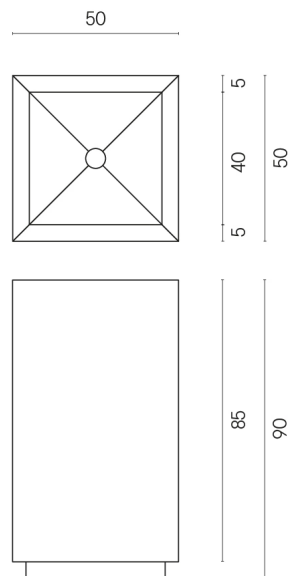

SCHEDA DI CONFIGURAZIONE

Cod. art.: 620810000006

Cube

Washbasin 50

Rivestimento del prodotto

Genesis Mercury
Brown Matt

I colori e le altre caratteristiche estetiche delle piastrelle presenti nelle illustrazioni presenti sul sito sono puramente indicativi. Guarda sempre i campioni di persona prima dell'acquisto.