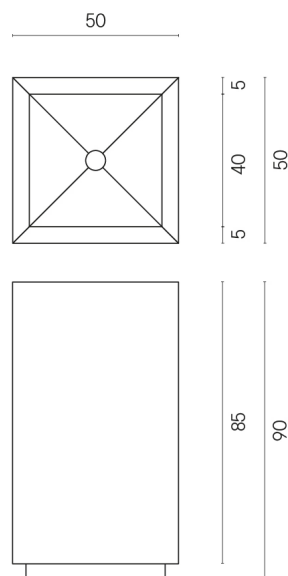

SCHEDA DI CONFIGURAZIONE

Cod. art.: 620810000006

Cube

Washbasin 50

Rivestimento del
prodotto
Charme Extra Lasa
Matt

I colori e le altre caratteristiche estetiche delle piastrelle presenti nelle illustrazioni presenti sul sito sono puramente indicativi. Guarda sempre i campioni di persona prima dell'acquisto.