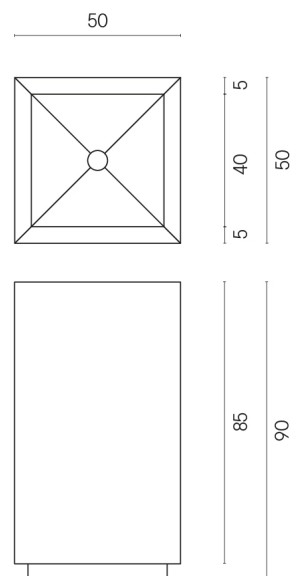

SCHEDA DI CONFIGURAZIONE

Cod. art.:

620810000006

Cube

Washbasin 50

Rivestimento del
prodotto
Surface Steel Matt

I colori e le altre caratteristiche estetiche delle piastrelle presenti nelle illustrazioni presenti sul sito sono puramente indicativi. Guarda sempre i campioni di persona prima dell'acquisto.