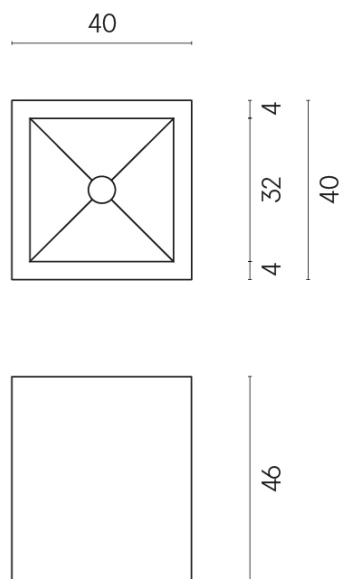

SCHEDA DI CONFIGURAZIONE

Cod. art.: 620810000008

Cube

Washbasin 40

Rivestimento del
prodotto
Stellaris Elegant Silver
Matt

I colori e le altre caratteristiche estetiche delle piastrelle presenti nelle illustrazioni presenti sul sito sono puramente indicativi. Guarda sempre i campioni di persona prima dell'acquisto.