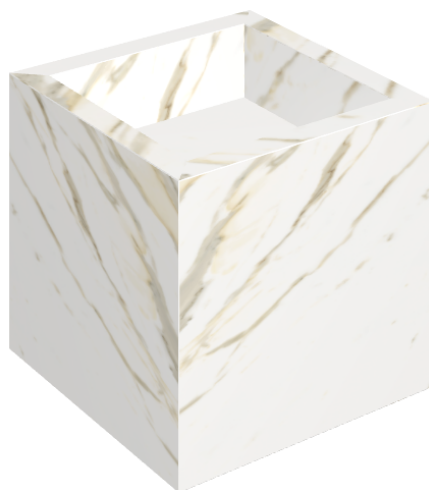

SCHEDA DI CONFIGURAZIONE

Cod. art.: 620810000008

Cube

Washbasin 40

Rivestimento del
prodotto
Stellaris Calacatta
Gold Matt

I colori e le altre caratteristiche estetiche delle piastrelle presenti nelle illustrazioni presenti sul sito sono puramente indicativi. Guarda sempre i campioni di persona prima dell'acquisto.