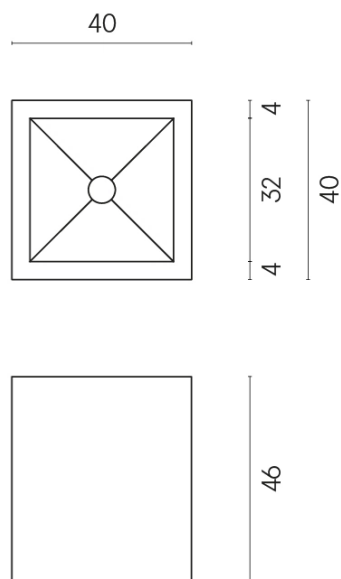

SCHEDA DI CONFIGURAZIONE

Cod. art.: 620810000008

Cube

Washbasin 40

Rivestimento del
prodotto
Continuum Iron Matt

I colori e le altre caratteristiche estetiche delle piastrelle presenti nelle illustrazioni presenti sul sito sono puramente indicativi. Guarda sempre i campioni di persona prima dell'acquisto.