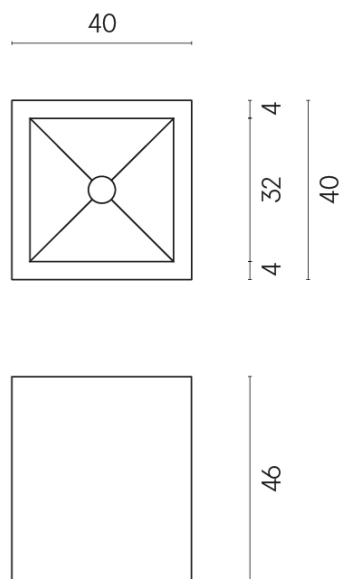

SCHEDA DI CONFIGURAZIONE

Cod. art.: 620810000008

Cube

Washbasin 40

Rivestimento del prodotto

Continuum Stone
Beige Matt

I colori e le altre caratteristiche estetiche delle piastrelle presenti nelle illustrazioni presenti sul sito sono puramente indicativi. Guarda sempre i campioni di persona prima dell'acquisto.