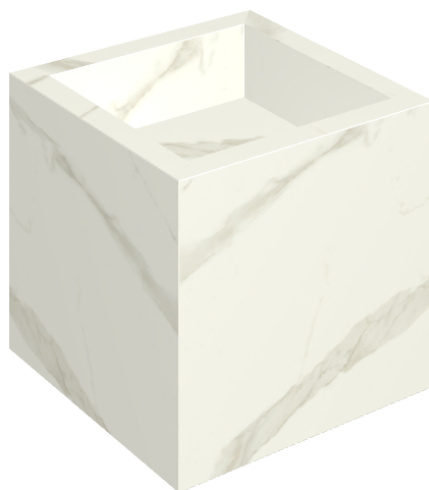

SCHEDA DI CONFIGURAZIONE

Cod. art.: 620810000008

Cube

Washbasin 40

Rivestimento del prodotto

Metropolis Calacatta Gold Matt

I colori e le altre caratteristiche estetiche delle piastrelle presenti nelle illustrazioni presenti sul sito sono puramente indicativi. Guarda sempre i campioni di persona prima dell'acquisto.