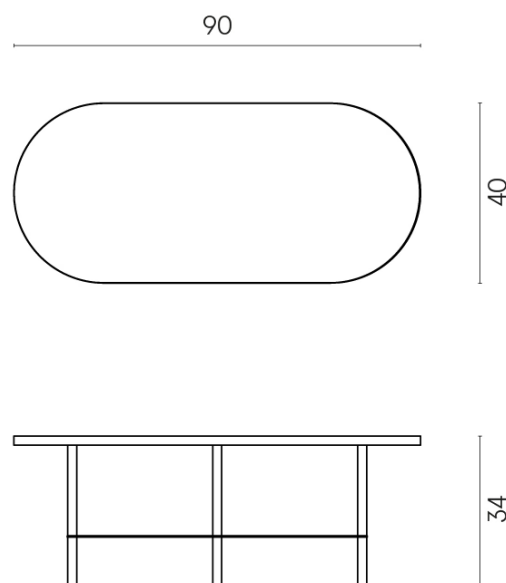

SCHEDA DI CONFIGURAZIONE

Cod. art.: 620840000001

Lounge

Side Table 90

Rivestimento del
prodotto

Stellaris Precious
Black Matt

I colori e le altre caratteristiche estetiche delle piastrelle presenti nelle illustrazioni presenti sul sito sono puramente indicativi. Guarda sempre i campioni di persona prima dell'acquisto.