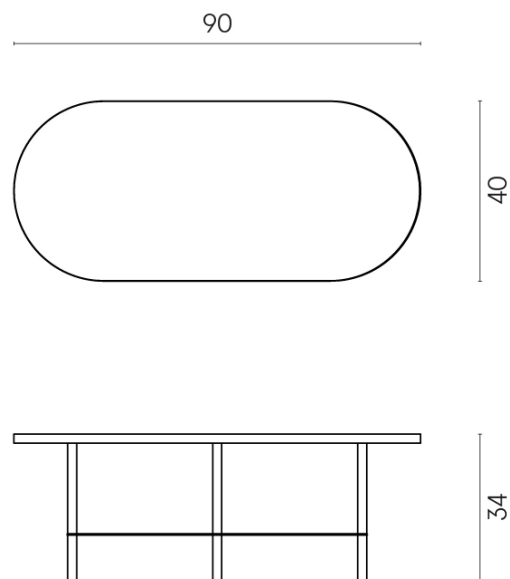

SCHEMA DI CONFIGURAZIONE

Cod. art.: 620840000001

Lounge

Side Table 90

Rivestimento del
prodottoStellaris Tuscania
Grey Matt

I colori e le altre caratteristiche estetiche delle piastrelle presenti nelle illustrazioni presenti sul sito sono puramente indicativi. Guarda sempre i campioni di persona prima dell'acquisto.