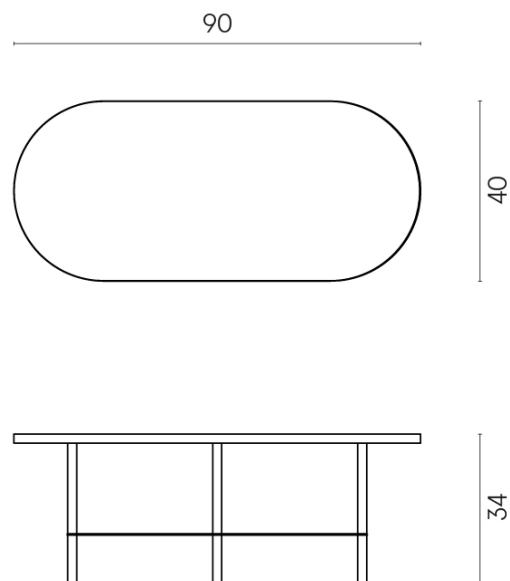

SCHEDA DI CONFIGURAZIONE

Cod. art.: 620840000001

Lounge

Side Table 90

Rivestimento del
prodotto
Eternum Coffee Matt

I colori e le altre caratteristiche estetiche delle piastrelle presenti nelle illustrazioni presenti sul sito sono puramente indicativi. Guarda sempre i campioni di persona prima dell'acquisto.