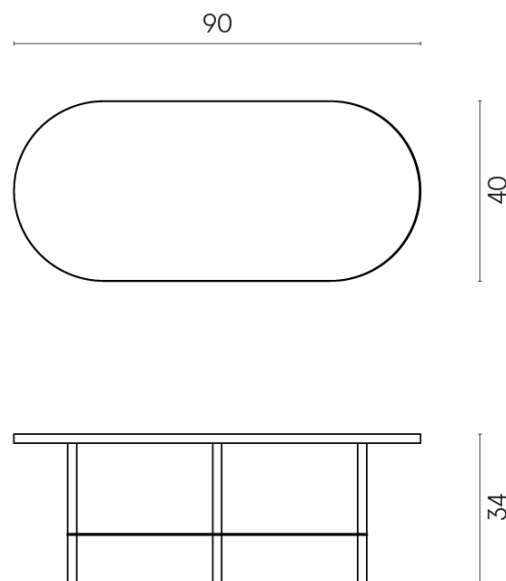

SCHEDA DI CONFIGURAZIONE

Cod. art.: 620840000001

Lounge

Side Table 90

Rivestimento del
prodotto
Continuum Petrol
Matt

I colori e le altre caratteristiche estetiche delle piastrelle presenti nelle illustrazioni presenti sul sito sono puramente indicativi. Guarda sempre i campioni di persona prima dell'acquisto.