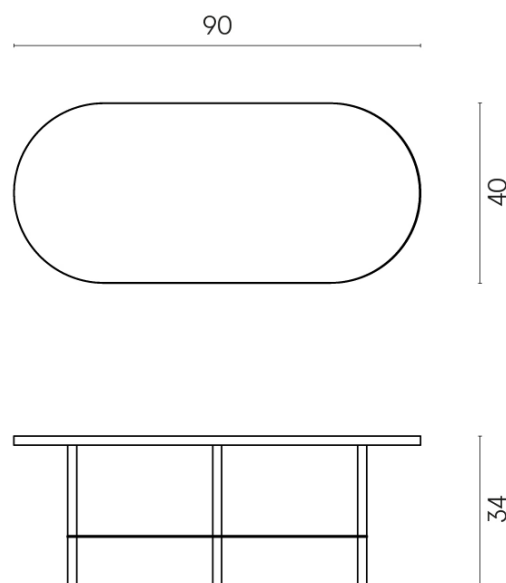

SCHEDA DI CONFIGURAZIONE

Cod. art.: 620840000001

Lounge

Side Table 90

Rivestimento del
prodotto
Metropolis Absolut
Silver Matt

I colori e le altre caratteristiche estetiche delle piastrelle presenti nelle illustrazioni presenti sul sito sono puramente indicativi. Guarda sempre i campioni di persona prima dell'acquisto.