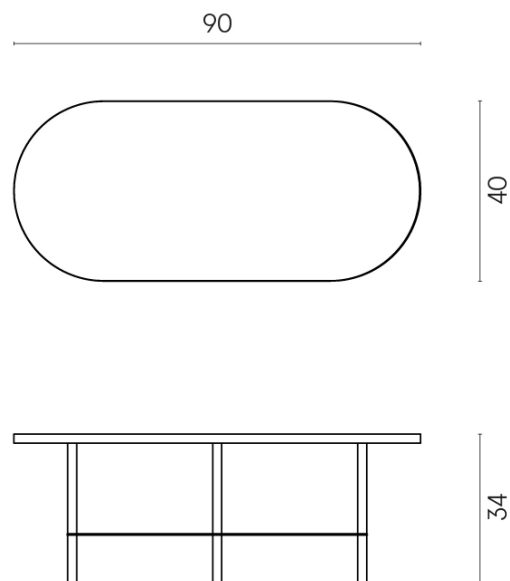

SCHEDA DI CONFIGURAZIONE

Cod. art.: 620840000001

Lounge

Side Table 90

Rivestimento del
prodotto

Terraviva Dark Matt

I colori e le altre caratteristiche estetiche delle piastrelle presenti nelle illustrazioni presenti sul sito sono puramente indicativi. Guarda sempre i campioni di persona prima dell'acquisto.