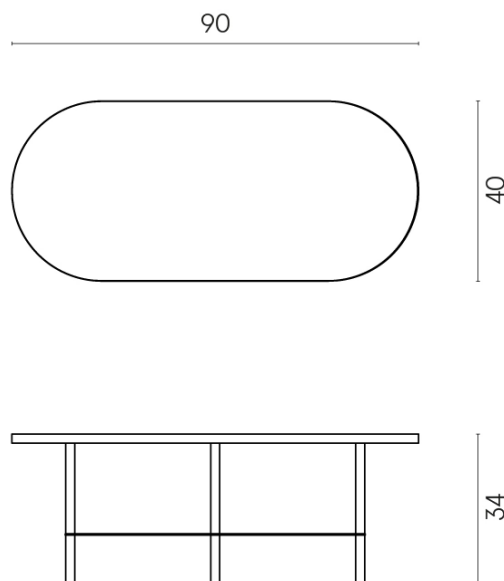

Cod. art.: 620840000001

Lounge

Side Table 90

Rivestimento del
prodotto

Charme Deluxe Grigio
Orobico Matt

I colori e le altre caratteristiche estetiche delle piastrelle presenti nelle illustrazioni presenti sul sito sono puramente indicativi. Guarda sempre i campioni di persona prima dell'acquisto.