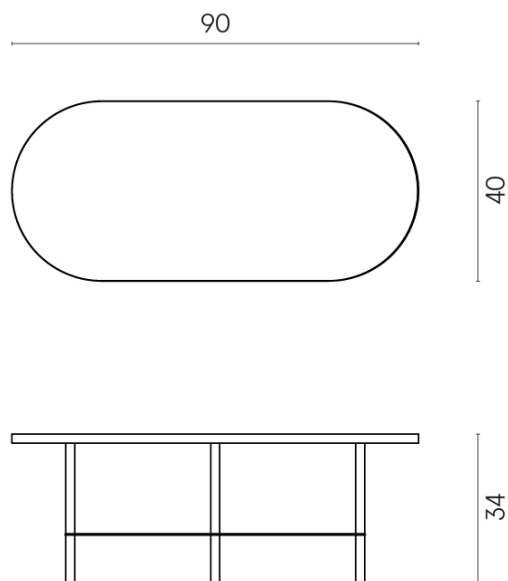

Cod. art.: 620840000001

Lounge

Side Table 90

Rivestimento del
prodotto

Charme Deluxe
Sahara Noir Matt

I colori e le altre caratteristiche estetiche delle piastrelle presenti nelle illustrazioni presenti sul sito sono puramente indicativi. Guarda sempre i campioni di persona prima dell'acquisto.