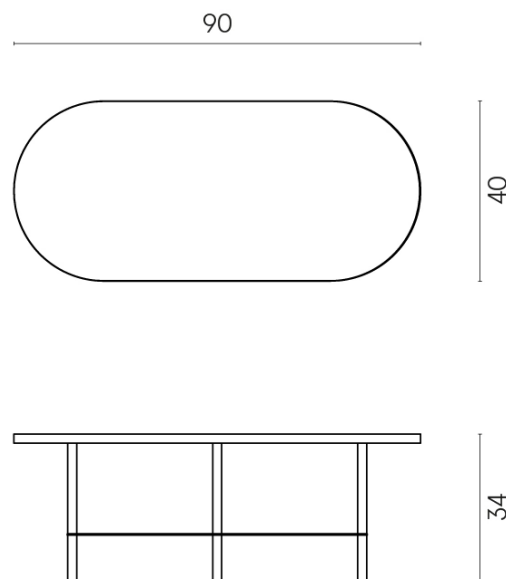

SCHEDA DI CONFIGURAZIONE

Cod. art.: 620840000001

Lounge

Side Table 90

Rivestimento del
prodotto

Charme Deluxe
Invisible White Matt

I colori e le altre caratteristiche estetiche delle piastrelle presenti nelle illustrazioni presenti sul sito sono puramente indicativi. Guarda sempre i campioni di persona prima dell'acquisto.