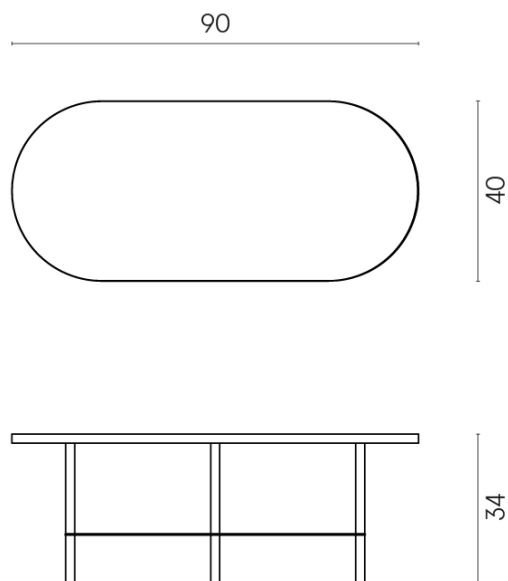

Cod. art.: 620840000001

Lounge

Side Table 90

Rivestimento del
prodotto

Charme Deluxe
Bianco Michelangelo
Matt

I colori e le altre caratteristiche estetiche delle piastrelle presenti nelle illustrazioni presenti sul sito sono puramente indicativi. Guarda sempre i campioni di persona prima dell'acquisto.