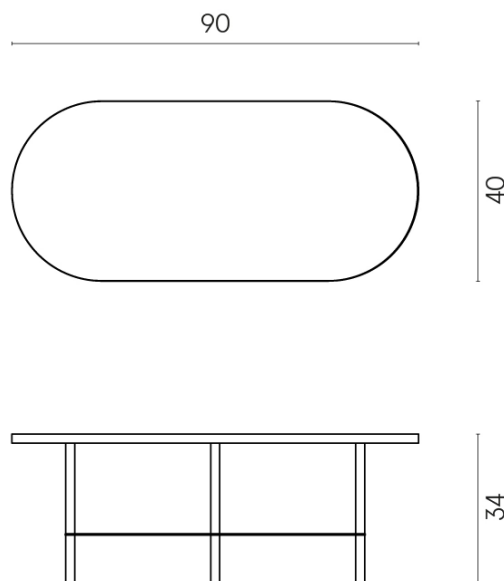

Cod. art.: 620840000001

Lounge

Side Table 90

Rivestimento del
prodotto
Surface Sun Honed
Satin

I colori e le altre caratteristiche estetiche delle piastrelle presenti nelle illustrazioni presenti sul sito sono puramente indicativi. Guarda sempre i campioni di persona prima dell'acquisto.