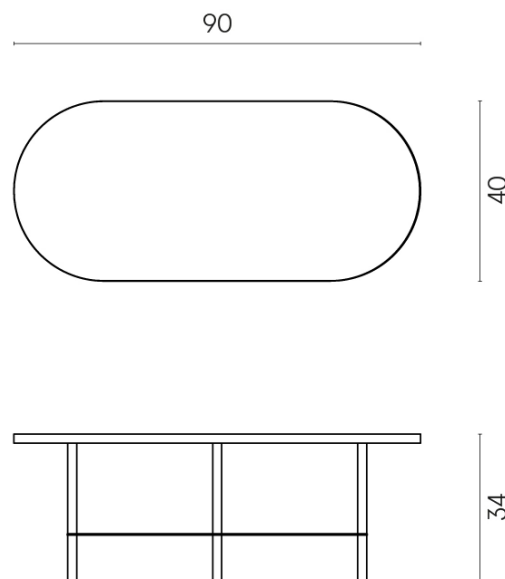

SCHEDA DI CONFIGURAZIONE

Cod. art.: 620840000001

Lounge

Side Table 90

Rivestimento del
prodotto

Charme Evo Onyx Lux

I colori e le altre caratteristiche estetiche delle piastrelle presenti nelle illustrazioni presenti sul sito sono puramente indicativi. Guarda sempre i campioni di persona prima dell'acquisto.