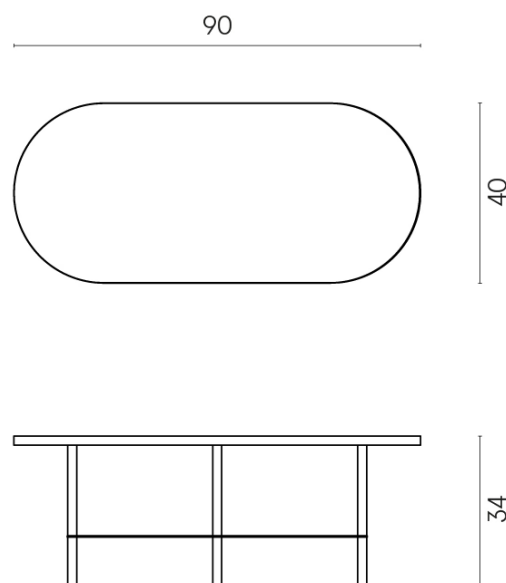

SCHEDA DI CONFIGURAZIONE

Cod. art.: 620840000001

Lounge

Side Table 90

Rivestimento del
prodotto

Charme Evo
Calacatta Matt

I colori e le altre caratteristiche estetiche delle piastrelle presenti nelle illustrazioni presenti sul sito sono puramente indicativi. Guarda sempre i campioni di persona prima dell'acquisto.