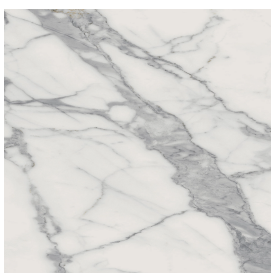

## Side Table 90

Rivestimento del  
prodotto

Charme Evo Statuario  
Matt

I colori e le altre caratteristiche estetiche delle piastrelle presenti nelle illustrazioni presenti sul sito sono puramente indicativi. Guarda sempre i campioni di persona prima dell'acquisto.