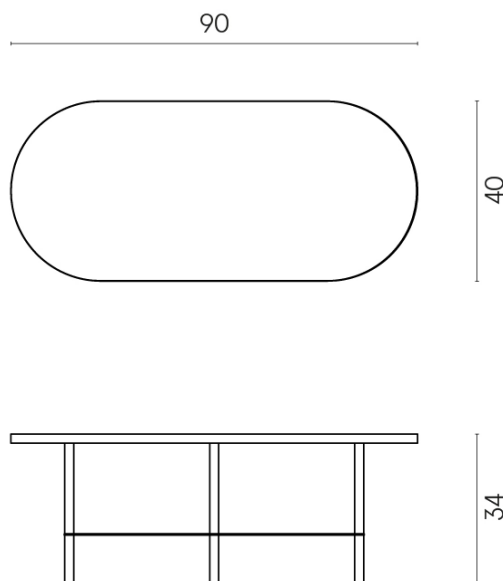

## Side Table 90

Rivestimento del  
prodotto

Charme Evo Statuario  
Matt

I colori e le altre caratteristiche estetiche delle piastrelle presenti nelle illustrazioni presenti sul sito sono puramente indicativi. Guarda sempre i campioni di persona prima dell'acquisto.