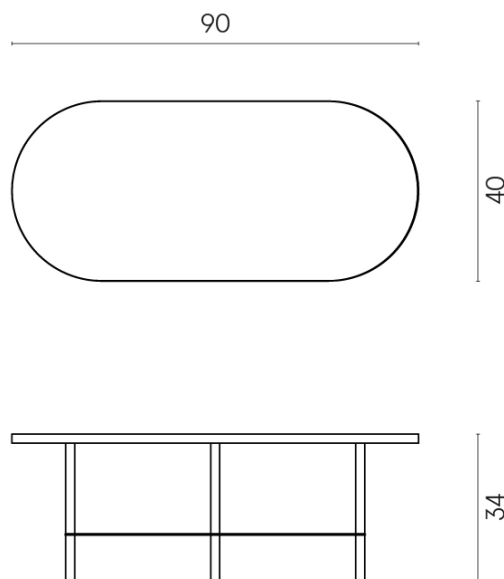

SCHEDA DI CONFIGURAZIONE

Cod. art.:

620840000001

Lounge

Side Table 90

Rivestimento del
prodottoCharme Extra Laurent
Matt

I colori e le altre caratteristiche estetiche delle piastrelle presenti nelle illustrazioni presenti sul sito sono puramente indicativi. Guarda sempre i campioni di persona prima dell'acquisto.